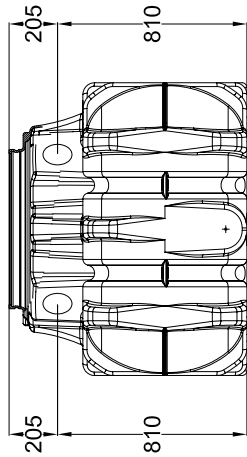

Platin 1600 L

Artikel-Nr.

390000

ca. 80 kg

07/2009