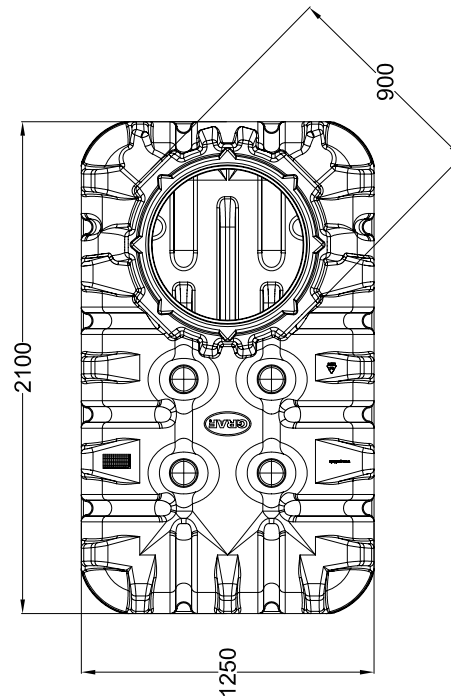

Platin 1600 L

Artikel-Nr.

390000

ca. 80 kg

07/2009