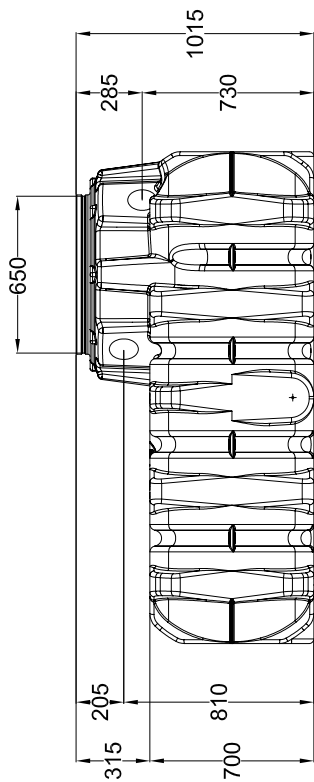

Platin 1600 L

Artikel-Nr.

390000

ca. 80 kg

07/2009