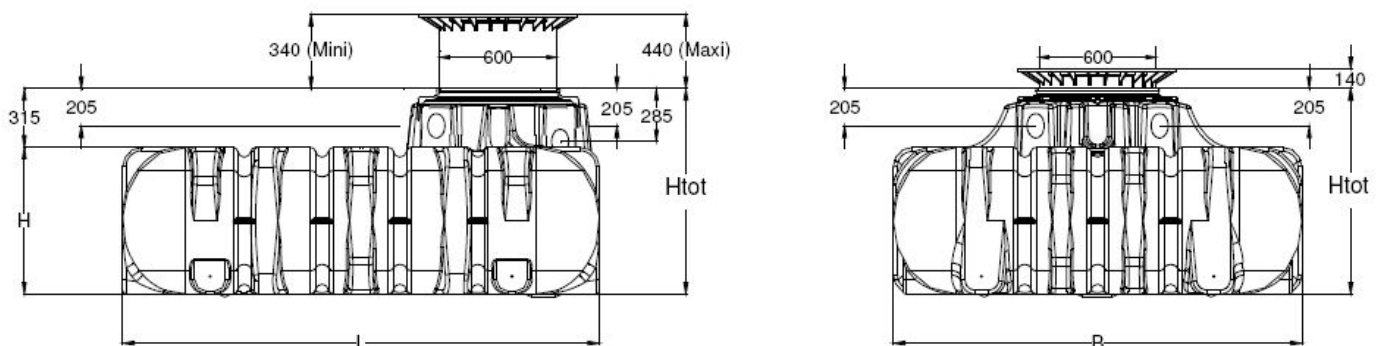

Fleksibel halshøyde

Tankene leveres som standard med en "teleskop sjakt", dvs. en hals som kan heves og senkes for å tilpasse den til ønsket høyde. Med i standard leveranse følger halsstørrelsen definert under som 'Mini'. Denne bygger som illustrasjonene viser minimum 140 mm og kan maksimum strekkes til 340 mm. Det betyr at en standard leveranse tank kan få en maksimal overdekning på 625 mm, noe som i de aller fleste tilfeller er tilstrekkelig med hensyn til frost.

Ønsker man en ytterligere økt høyde på halsen, kan man bestille tanker med halsstørrelse 'Maxi' som gir tanken en total overdekning på 725 mm.

Illustrasjonen under til venstre viser totalhøyde med utstrakt tankhals. Illustrasjonen til høyre viser tankhøyden når teleskopsjakten er satt i minimumshøyde.

Tank	1600 liter	3000 liter	5000 liter
Vekt	80 kg	170 kg	240 kg
L	2100 mm	2450 mm	2890 mm
B	1250 mm	2100 mm	2300 mm
H	700 mm	735 mm	950 mm
Htot	1015 mm	1050 mm	1265 mm