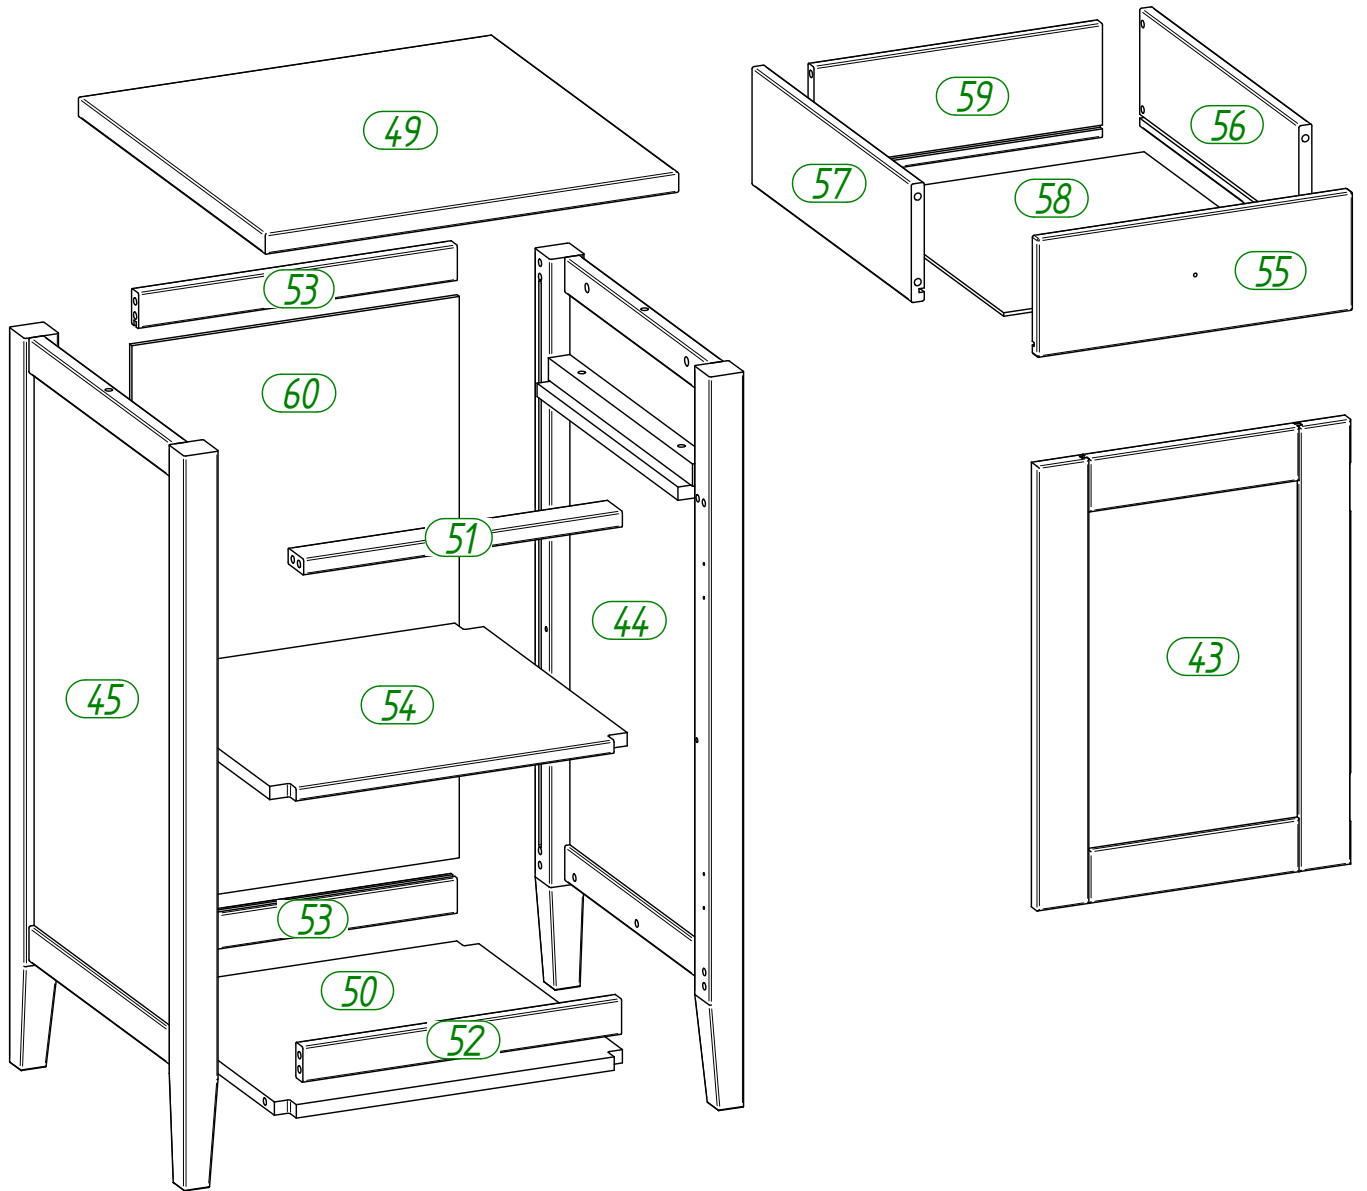

Monteringsanvisning

Ac 32 x  Ø8 x 30	Cm 2 x  50 x 30	E 12 x Ø3,0 x 15	En 2 x  Ø4,0 x 35	Er 1 x  Ø3,0 x 12	Fa 4 x  <i>Lim</i>
N 4 x  Ø5 / Ø5	Nc 4 x  22 x 22 x 19	Pc 2 x  Ø34 x 29	Rs 4 x  Ø22 x 17	Tb 2 x  Ø3,5 x 16	Tg 4 x  Ø4,0 x 30
V 1 x  46 x 15	Va 1 x  35 x 12				

Ac	2 x	Fa	1 x	Nc	4 x	Rs	4 x
Ø8 x 30		Lim		22 x 22 x 19		Ø22 x 17	

1

Ac	14 x	Fa	1 x
Ø8 x 30		Lim	

2

3 x2

4

5

6