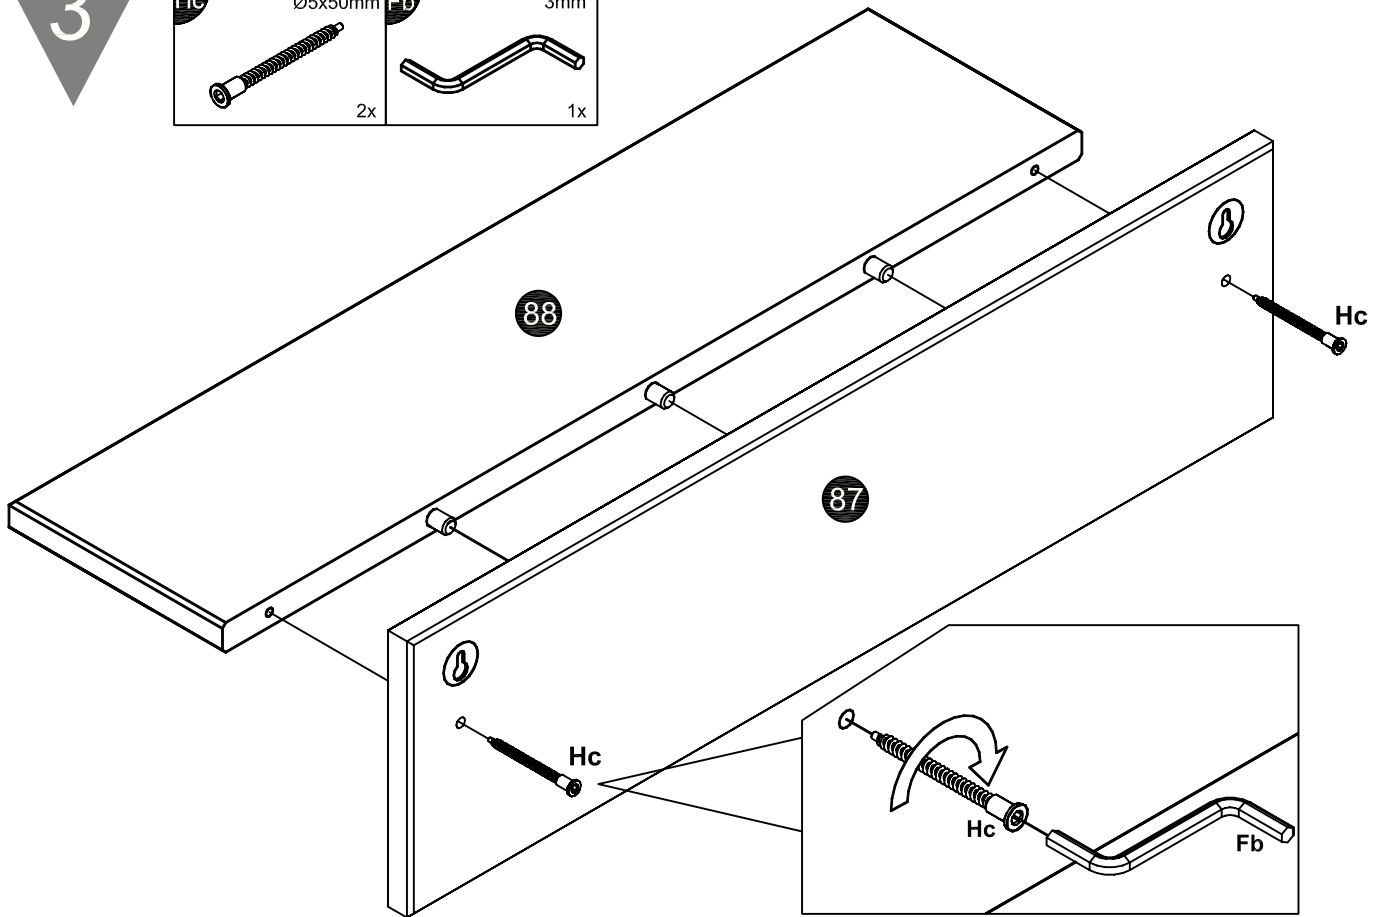

## Monteringsanvisning Saga 601040

0  
10  
20  
30  
40  
50  
60  
70  
80  
90  
100  
110  
120  
130  
140  
150  
160  
170  
180  
190  
200

<b>A</b>	Ø8x35mm	<b>Pg</b>		<b>Fb</b>	3mm	<b>Hc</b>	Ø5x50mm	<b>Ma</b>	Ø20x11mm	<b>T</b>	Ø3x12mm	<b>Eo</b>	Ø4x60mm	<b>Fa</b>	Lim
	3x		5x		1x		2x		2x		10x		2x		1x

**MERK!**

**1**

**2**

3

4

**MERK!**  
Benytt egnet veggfesteplugg om nødvendig