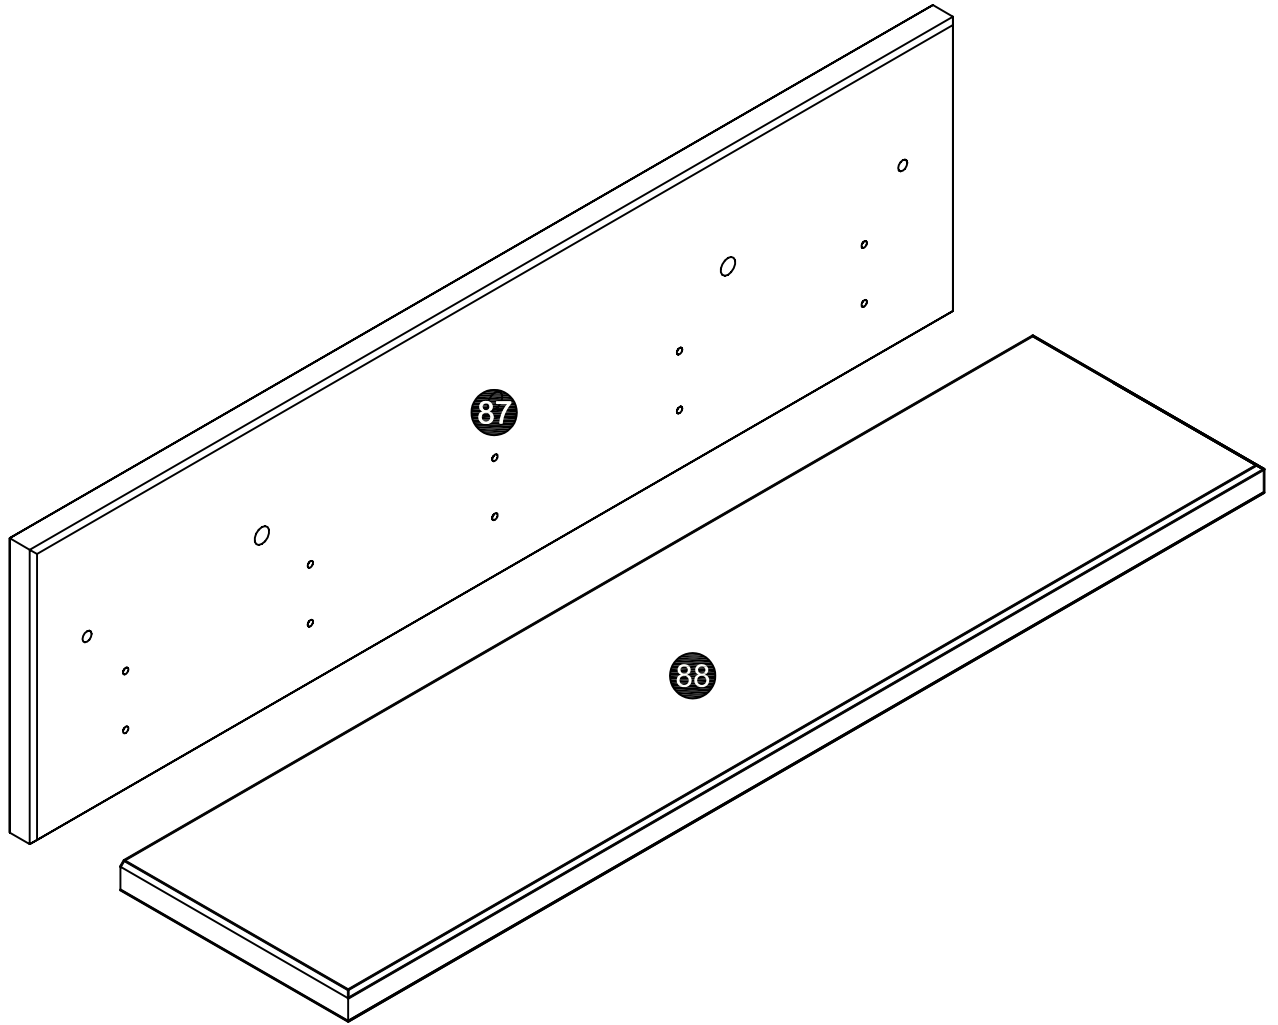

## "Hylle 50cm"

## Monteringsanvisning Saga 601040

0  
10  
20  
30  
40  
50  
60  
70  
80  
90  
100  
110  
120  
130  
140  
150  
160  
170  
180  
190  
200

<b>A</b>	Ø8x35mm	<b>Pg</b>		<b>Fb</b>	3mm	<b>Hc</b>	Ø5x50mm	<b>Ma</b>	Ø20x11mm	<b>T</b>	Ø3x12mm	<b>Eo</b>	Ø4x60mm	<b>Fa</b>	Lim
	3x		5x		1x		2x		2x		10x		2x		1x