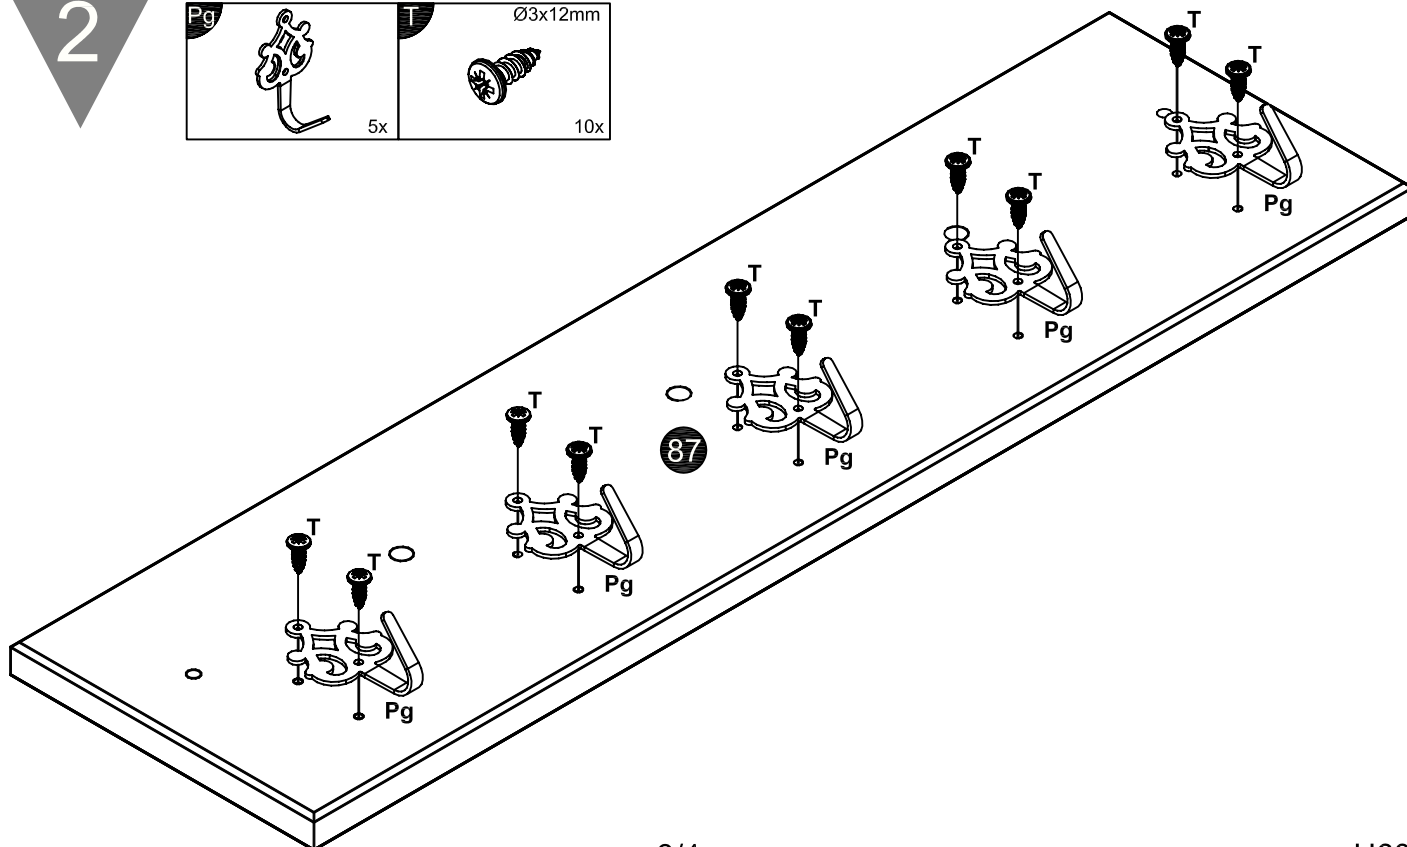

## Monteringsanvisning Saga 601040

0  
10  
20  
30  
40  
50  
60  
70  
80  
90  
100  
110  
120  
130  
140  
150  
160  
170  
180  
190  
200

<b>A</b>	Ø8x35mm	<b>Pg</b>		<b>Fb</b>	3mm	<b>Hc</b>	Ø5x50mm	<b>Ma</b>	Ø20x11mm	<b>T</b>	Ø3x12mm	<b>Eo</b>	Ø4x60mm	<b>Fa</b>	Lim
	3x		5x		1x		2x		2x		10x		2x		1x

**MERK!**

**1**

**2**

3

4

**MERK!**  
Benytt egnet veggfesteplugg om nødvendig