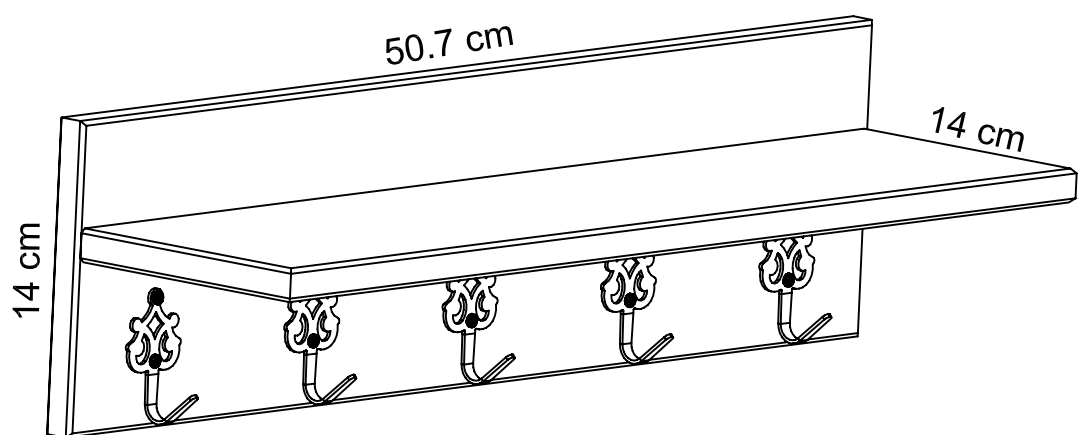

## "Hylle 50cm"

## Monteringsanvisning Saga 601040

0  
10  
20  
30  
40  
50  
60  
70  
80  
90  
100  
110  
120  
130  
140  
150  
160  
170  
180  
190  
200

<b>A</b>	Ø8x35mm	<b>Pg</b>		<b>Fb</b>	3mm	<b>Hc</b>	Ø5x50mm	<b>Ma</b>	Ø20x11mm	<b>T</b>	Ø3x12mm	<b>Eo</b>	Ø4x60mm	<b>Fa</b>	Lim
	3x		5x		1x		2x		2x		10x		2x		1x