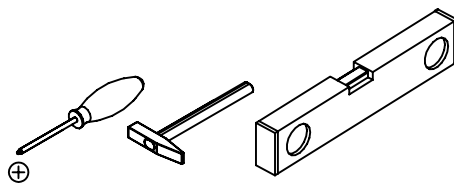

## "Hylle 50cm"

## Monteringsanvisning Saga 601040

0  
10  
20  
30  
40  
50  
60  
70  
80  
90  
100  
110  
120  
130  
140  
150  
160  
170  
180  
190  
200

<b>A</b>	Ø8x35mm	<b>Pg</b>		<b>Fb</b>	3mm	<b>Hc</b>	Ø5x50mm	<b>Ma</b>	Ø20x11mm	<b>T</b>	Ø3x12mm	<b>Eo</b>	Ø4x60mm	<b>Fa</b>	Lim
	3x		5x		1x		2x		2x		10x		2x		1x